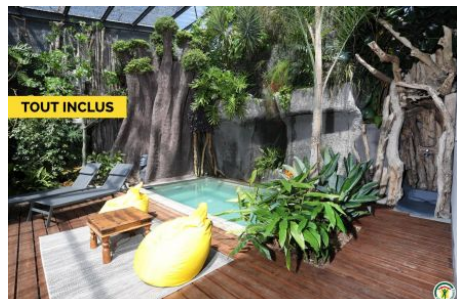

# GITES DE FRANCE DROME RESERVATION

Fiche descriptive - Gîte N°G170002 - SOUS LA SERRE

9 chemin des Balayes - 26120 MALISSARD

Édité le 17/01/2022 - Saison 2022

Capacité : 5 personnes

Nombre de chambres : 2

Surface habitable : 70 m<sup>2</sup>

Au cœur de la plaine de Valence, entre Romans-sur-Isère et Crest, non loin des contreforts du Vercors, ce gîte insolite « Sous la Serre » au calme et sans vis à vis, mitoyen à l'habitation des propriétaires est idéalement situé pour découvrir la Drôme « intérieure ». Si vous êtes sports de pleine nature (vélos ou randonnées), la route du col des Limouches ou l'Abbaye des Léoncel n'est qu'à 35 mn. Si vous êtes plutôt patrimoine, il vous faudra plusieurs

journées pour visiter à minima la Tour de Crest (30m), la tour-porte fortifiée de Chabeuil (15 mn), ainsi que Valence (20 mn) pour sa cathédrale, sa Maison des Têtes et son pendentif. Après une journée de visites ou de randonnées sportives, vous aurez hâte de profiter au printemps ou à l'automne de la piscine intérieure ou l'été de la piscine extérieure. Rez-de-chaussée : belle pièce à vivre de 35 m<sup>2</sup>, lumineuse avec de grandes baies vitrées donnant sur la serre aménagée. Espace repas avec une cuisine bien équipée. Partie salon avec canapés confortables et espace bureau. Grande douche à l'italienne, WC. A l'étage, 2 chambres dont une partiellement mansardée (2x90 ou 1x180), (3x90). WC. Piscine intérieure à remous privée, chauffée d'avril à octobre (dans la partie serre), et piscine extérieure partagée avec les propriétaires. Grand jardin clos et arboré. Place de parking dans l'enceinte de la propriété.